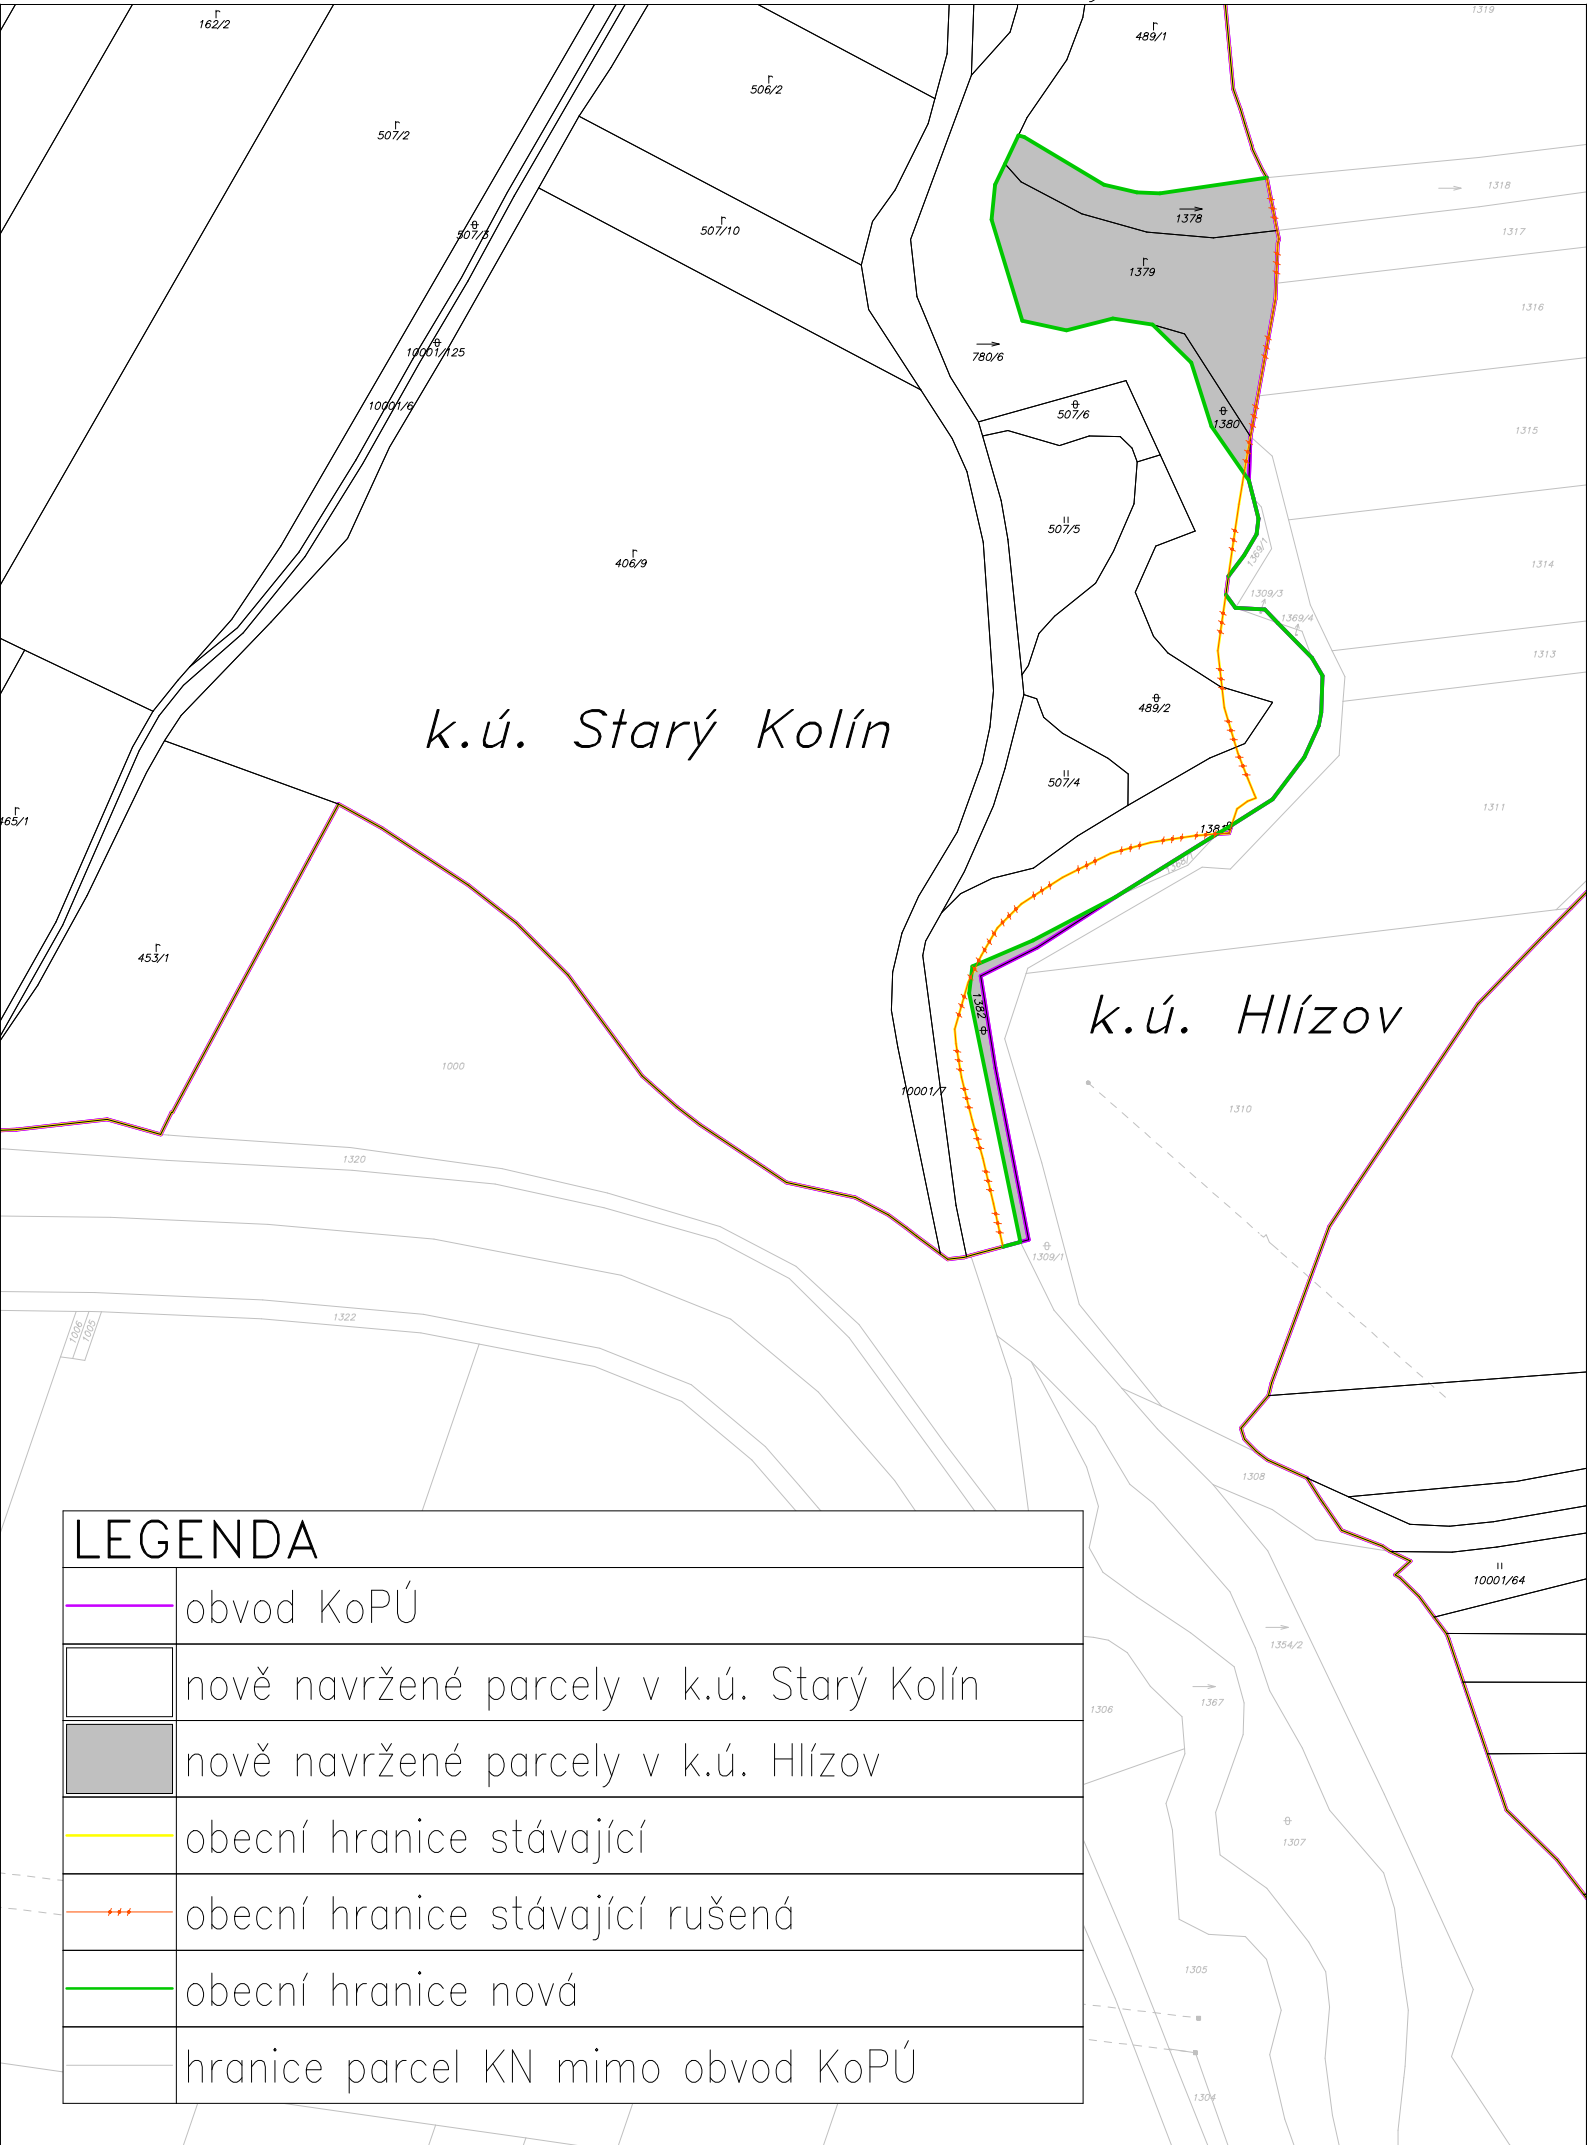

# Návrh na změnu obecní hranice Starý Kolín x Hlízov

## LEGENDA

	obvod KoPÚ
	nově navržené parcely v k.ú. Starý Kolín
	nově navržené parcely v k.ú. Hlízov
	obecní hranice stávající
	obecní hranice stávající rušená
	obecní hranice nová
	hranice parcel KN mimo obvod KoPÚ